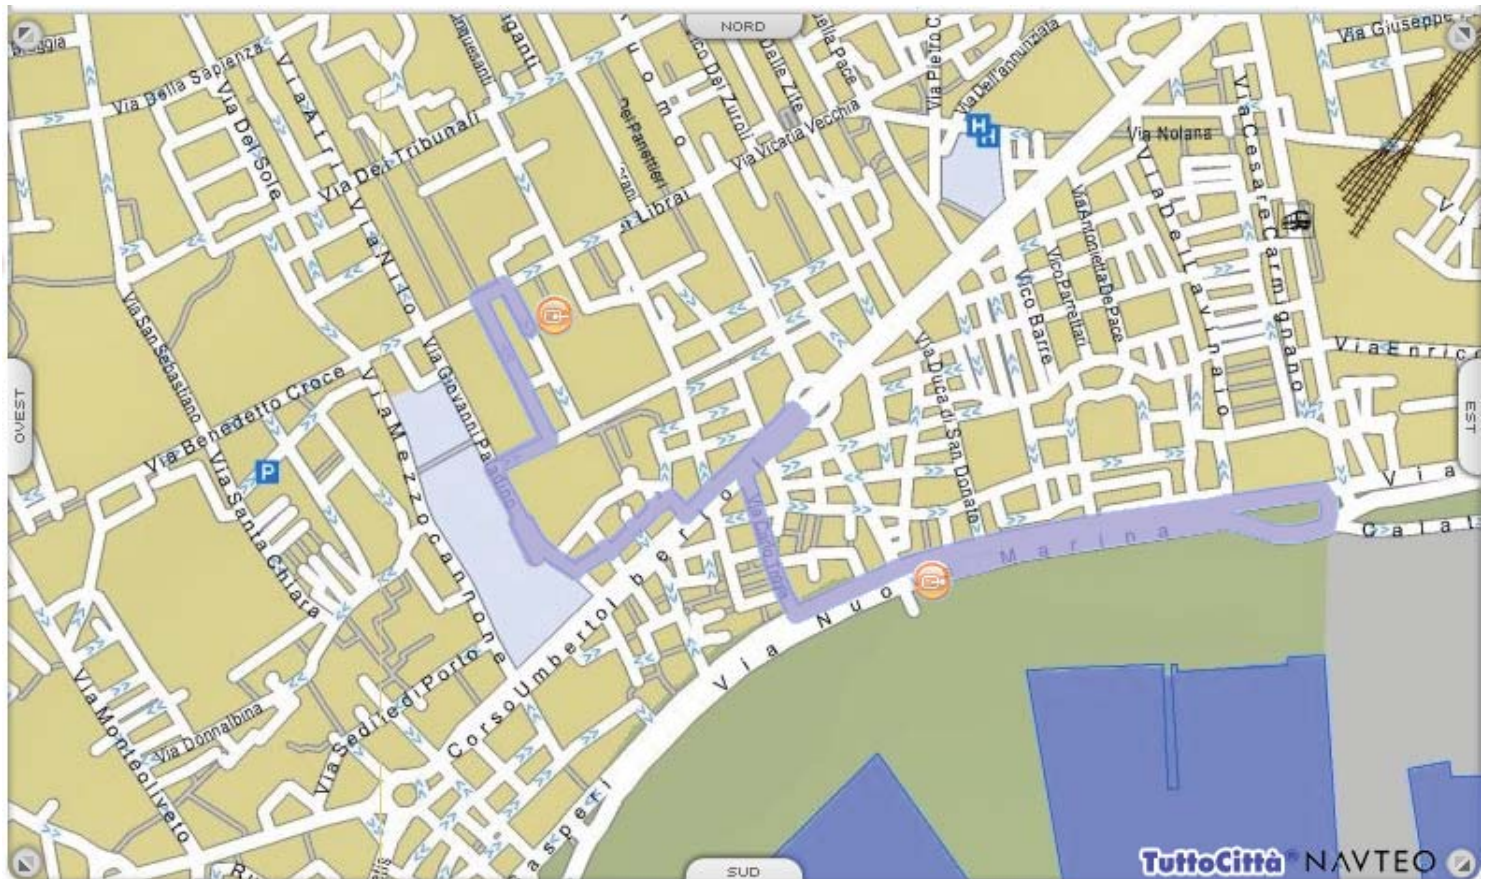

## Media, memoria e discorso pubblico

<http://memedip.solunina.it>

Percorso da Via Nuova Marina a Vico Monte della Pieta'

Attenzione: il percorso indicato è automobilistico

2.2 km. totali

	Percorso	Distanza	Mappa
	Partenza Parti da Napoli (NA) - Via Nuova Marina	955 mt.	
1	Esci in VIA CARLO TROYA	182 mt.	
2	Gira a destra CORSO UMBERTO I	94 mt.	
3	Gira a sinistra PIAZZA NICOLA AMORE	14 mt.	
4	Gira a sinistra CORSO UMBERTO I	179 mt.	
5	Gira a destra VIA SALVATORE DE RENZI	27 mt.	
6	Gira a sinistra PIAZZA PORTANOVA	22 mt.	
7	Continua in VIA GIUSEPPINA GUACCI NOBILE	76 mt.	
8	Gira a destra VIA MICHELE ZANNOTTI	6 mt.	
9	Gira a sinistra VIA SANTA CATERINA SPINA CORONA	46 mt.	
10	Gira a destra VIA ANTONIO TARI	30 mt.	
11	Continua in VIA GIOVANNI PALADINO	227 mt.	
12	Gira a destra VICO SAN MARCELLINO	75 mt.	
13	Gira a sinistra VICO SANTI FILIPPO E GIACOMO	192 mt.	
14	Gira a destra VIA SAN BIAGIO DEI LIBRAI	36 mt.	
15	Gira a destra VICO SAN SEVERINO	90 mt.	
	Sei arrivato in Napoli (NA) - Vico Monte della Pieta'		

Totale distanza percorsa 2.2 km.